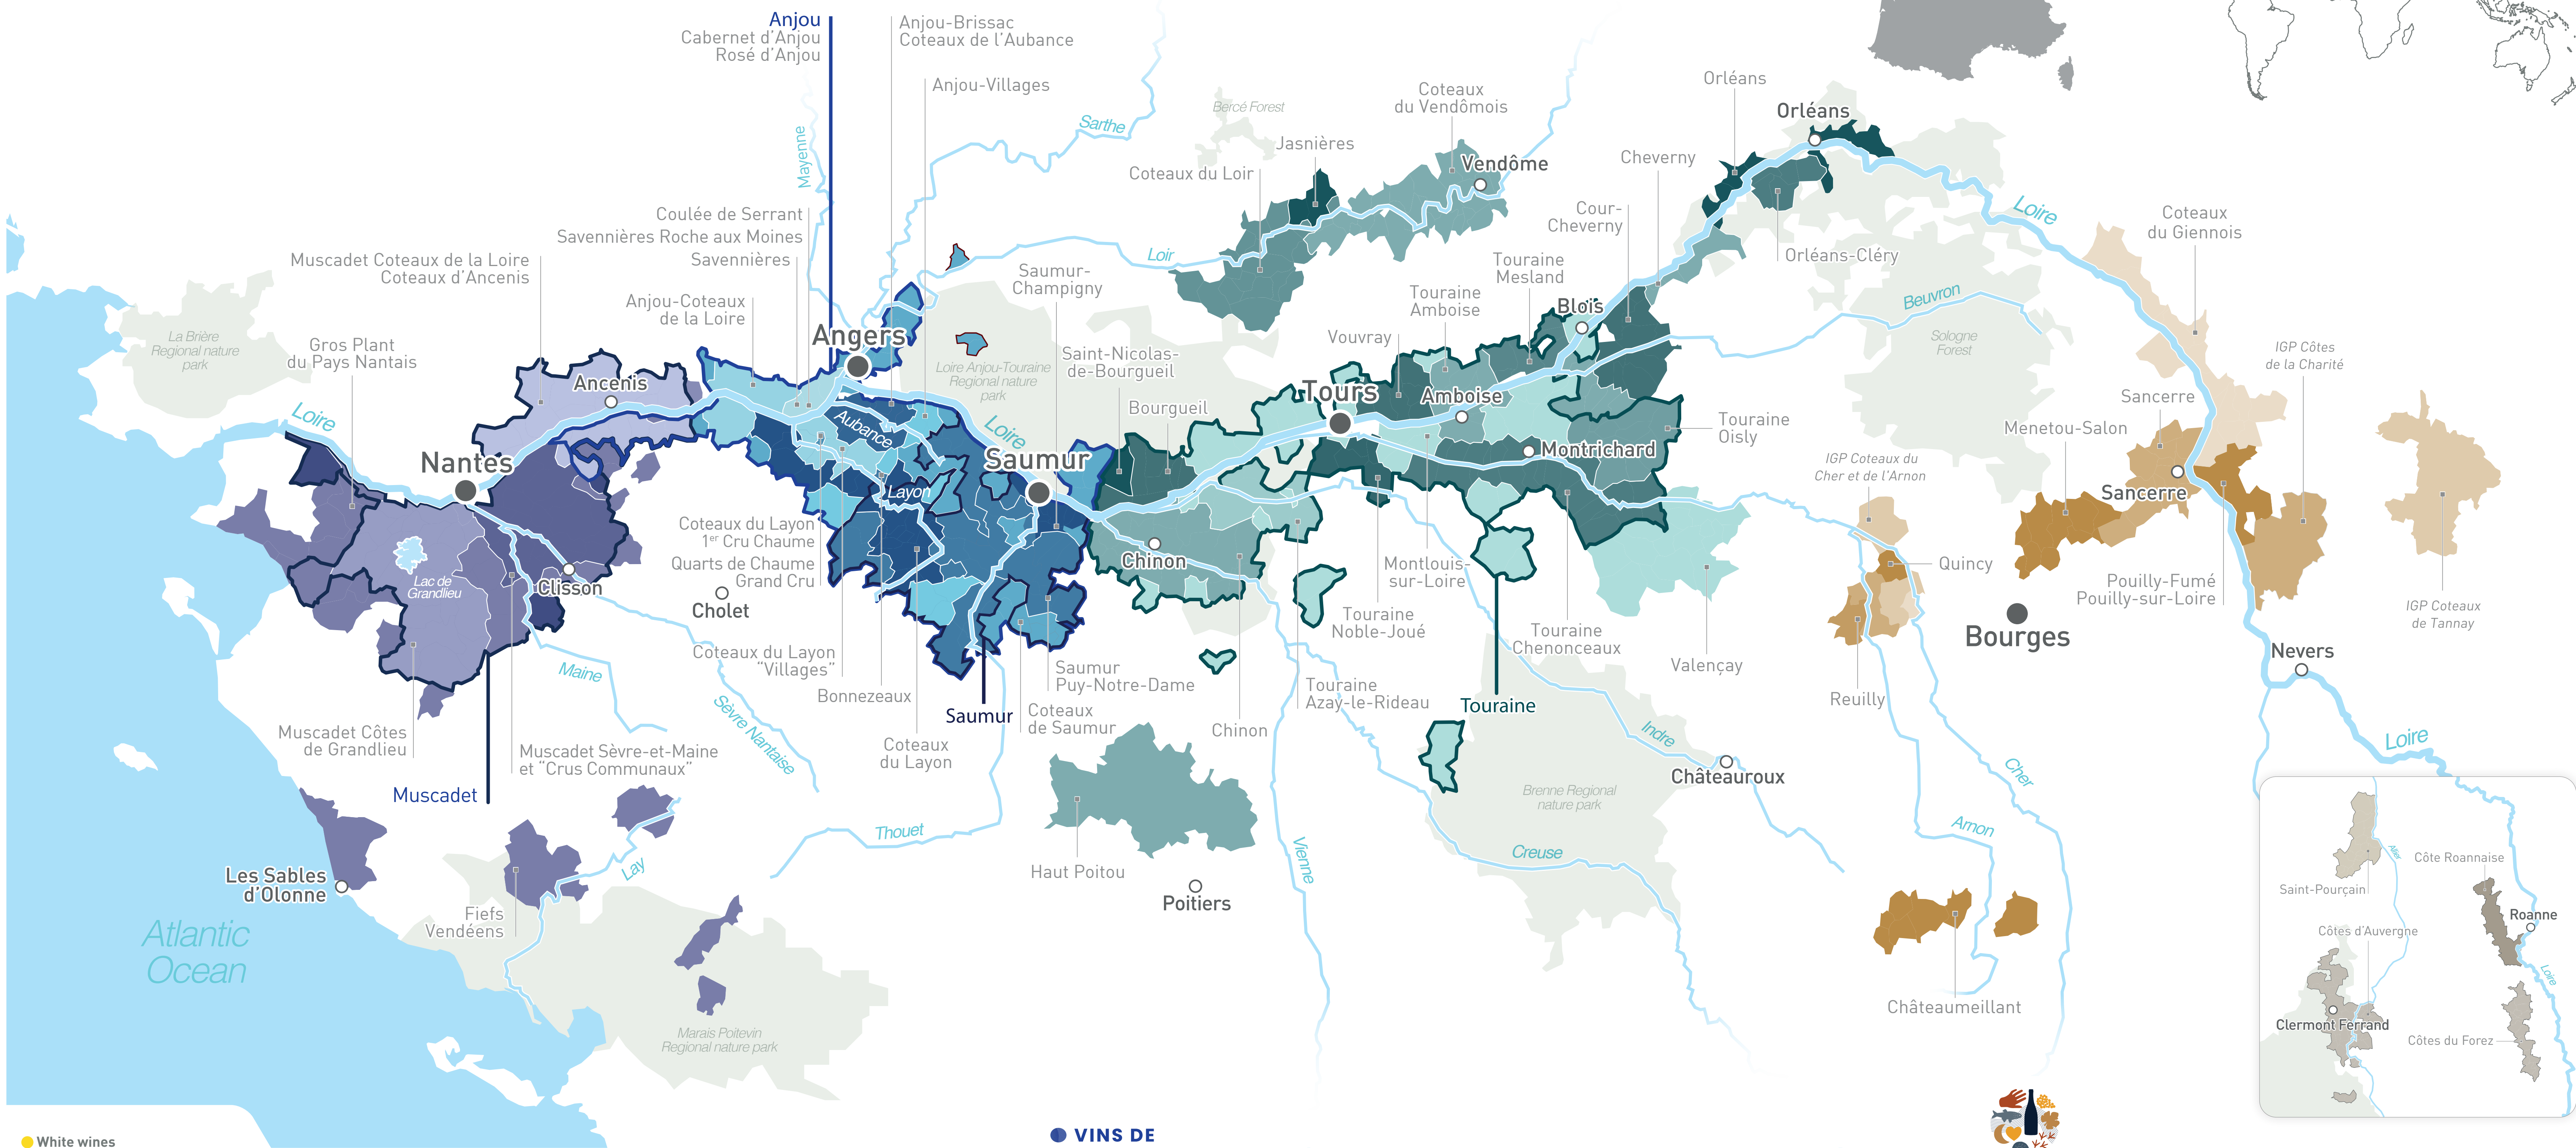

LOIRE VINEYARDS

- White wines
- Red wines
- Rosé wines
- Sweet wines
- Sparkling wines

Val de Loire PGI
Produced on all 14 departments of Loire Vineyards

VINS DE Loire

VINS DU CENTRE-LOIRE

NANTAIS VINEYARDS	ANJOU-SAUMUR VINEYARDS	TOURAINÉ VINEYARDS	CENTRE-LOIRE VINEYARDS	AUVERGNE-RHÔNE-ALPES VIN.
<ul style="list-style-type: none"> ● PDO Gros Plant du Pays Nantais ● PDO Muscadet ● PDO Muscadet Sèvre-et-Maine et «Crus Communaux» ● PDO Muscadet Côtes de Grandlieu ● PDO Muscadet Coteaux de la Loire ● PDO Coteaux d'Ancenis ● PDO Fiefs Vendéens 	<ul style="list-style-type: none"> ● PDO Anjou ● PDO Rosé d'Anjou ● PDO Cabernet d'Anjou ● PDO Anjou-Villages ● PDO Anjou-Brissac ● PDO Anjou-Coteaux de la Loire ● PDO Coteaux du Layon et «Villages» ● PDO Coteaux du Layon 1^{er} Cru Chaume ● PDO Quarts de Chaume Grand Cru ● PDO Bonnezeaux 	<ul style="list-style-type: none"> ● PDO Coteaux de l'Aubance ● PDO Coulée de Serrant ● PDO Savennières ● PDO Savennières Roche aux Moines ● PDO Saumur ● PDO Saumur-Champigny ● PDO Saumur Puy-Notre-Dame ● PDO Coteaux de Saumur 	<ul style="list-style-type: none"> ● PDO Châteaumeillant ● PDO Reuilly ● PDO Sancerre ● PGI Côtes de la Charité ● PGI Coteaux de Tannay ● PDO Menetou-Salon ● PDO Pouilly-Fumé ● PDO Pouilly-sur-Loire ● PDO Quincy 	<ul style="list-style-type: none"> ● PDO Côtes d'Auvergne ● PDO Saint-Pourçain ● PDO Côtes du Forez ● PDO Côte Roannaise ● PGI Puy de Dôme ● PGI Urlié

* Clisson • Gorges • Le Pallet • Goulaine • Monnières-Saint-Fiacre
 • Mouzillon Tillières • Château-Thébaud • La Haye-Fouassière • Vallet
 ** Champcoceaux

* Beaulieu-sur-Layon • Faye-d'Anjou • Rablay-sur-Layon
 • Rochefort-sur-Loire • Saint-Aubin-de-Luigné
 • Saint-Lambert-du-Lattay

● Crémant de Loire produced in Anjou-Saumur, Touraine and Cheverny ● Rosé de Loire produced in Anjou-Saumur and Touraine